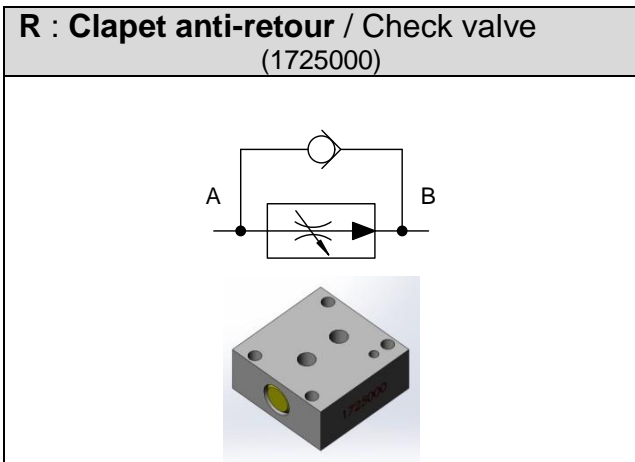

Tension d'alimentation  
Supply voltage

0	Sans bobine /No coil
C1	12 VCC (DC)
C2	24 VCC (DC)

Autres tension disponibles / Other voltage available

**HRD 4EE (2 voies / 2 way)**

**HDD 4EE (3 voies / 3 way)**

<b>HxD 4EE</b>	<b>ISO</b>	<b>REGULATEURS DE DEBIT</b>	<b>Taille 3</b>
	4401	<b>FLOW CONTROL VALVES</b>	<b>Size 3</b>
	TR 17209	<b>STROMREGELVENTILE</b>	<b>NG 6</b>

<b>Exemples 2 Voies / 2 way Available version</b> (non exhaustifs / not limited)	
Réglable/bouton, sans clapet / Adjustable-Knob without Check Réglable/bouton, avec clapet / Adjustable-Knob with Check	<b>HRD-4EE12HSW</b> ( <a href="#">3313300</a> ) <b>HRD 4EE12HRW</b> ( <a href="#">3313400</a> ) <b>HRD-4EE12HSZ</b> ( <a href="#">3230100</a> ) <b>HRD-4EE12HRZ</b> ( <a href="#">3230000</a> )
Réglable, sans clapet / Adjustable without check Réglable, avec clapet / Adjustable with check	<b>HRD-4EE14HSZ</b> ( <a href="#">3230300</a> ) <b>HRD 4EE14HRZ</b> ( <a href="#">3230200</a> ) <b>HRD-4EE14HSW</b> ( <a href="#">3313100</a> ) <b>HRD-4EE14HRW</b> ( <a href="#">3313200</a> )
Proportionnel, sans clapet / Proportional without check Proportionnel avec clapet / Proportional with check	<b>HRD-4EE13HSEPC1N0</b> ( <a href="#">3230400</a> ) <b>HRD 4EE13HREPC1N0</b> ( <a href="#">3230600</a> ) <b>HRD 4EE14HSEPC1N0</b> ( <a href="#">3230800</a> ) <b>HRD-4EE14HREPC1N0</b> ( <a href="#">3231000</a> )
Fixe, avec clapet / Not adjustable with check	<b>HRD 4EE006HRF</b> ( <a href="#">3306500</a> )
Fixe, sans clapet / Not adjustable without check Fixe, avec clapet / Not adjustable with check	<b>HRD-4EE220HSF</b> ( <a href="#">3229900</a> ) <b>HRD-4EE220HRF</b> ( <a href="#">3229800</a> )