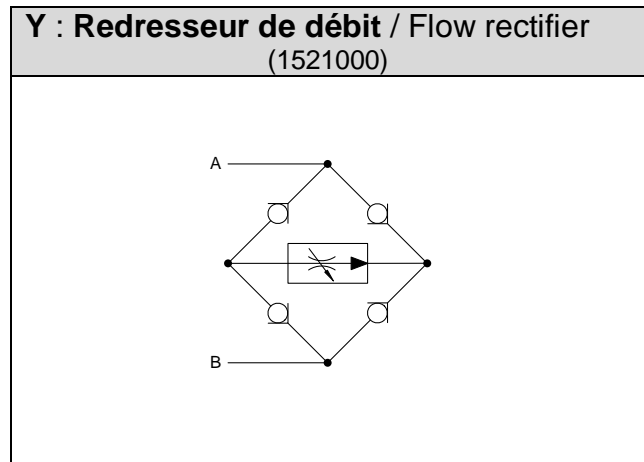

HxD 4EE	ISO	REGULATEURS DE DEBIT	Taille 3
	4401	FLOW CONTROL VALVES	Size 3
	TR 17209	STROMREGELVENTILE	NG 6